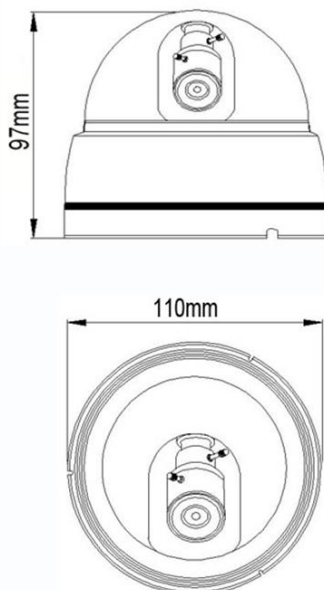

## Внутренняя купольная цветная видеокамера AHD 960P с функцией «День/Ночь»

Внутренняя купольная цветная видеокамера AHD 960P «День/Ночь», 1/3" pixel Progressive CMOS Sensor, разрешение 1.3 Мр (1280 x 960)/ 30 к/с, AHD-выход, чувствительность 0,01 лк, поддержка передачи видео на расстояние до 500м по коаксиальному кабелю, мегапиксельный вариофокальный объектив f= 3.6 мм. ИК подсветка до 20 метров, питание DC12В/300мА, -15°С ~ +60°С, ø110 x 97 мм, IP-54

### Особенности

- Разрешение 1.3 Мр
- Встроенная ИК подсветка

### Технические параметры

Модель	TSc-Di960pAHDf(3.6)
Матрица	1/3" Progressive CMOS
Разрешение	<b>1.3 Мр</b>
Пиксели	1280 x 960 PAL
Чувствительность	0.01 Люкс
День-Ночь	Авто/День/Ночь
Объектив	f=3,6 мм фиксированный
Электронный затвор	Авто: PAL 1/50-1/100,000 сек
Синхронизация	Внутренняя
Гамма	0,45
Баланс белого	Авто
Видеовыход	Композитный (1.0Vp-p, 75Ом)
Сигнал/шум	>50dB (APU Выкл.)
ИК подсветка	8 шт.
Дальность ИК подсветки	20 м
Рабочая температура	-15°С ~ +60°С RH95% Макс.
Температура хранения	-20°С ~ +60°С RH95% Макс.
Питание	DC12V/300мА
Габариты	ø110 x 97 мм
Вес	280 г
Класс защиты	IP54